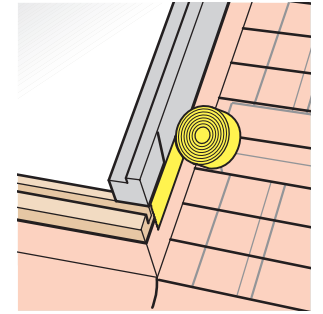

VELUX®

GTL/GTU

15°-65°

VAS 451575-2011-04

4a

4b

4c

4d