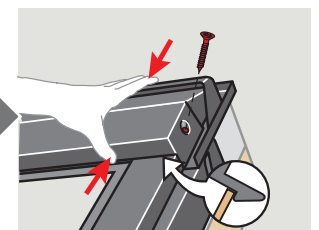

VELUX®

GTL/GTU

15°-65°

VAS 451575-2011-04

4a

4b

4c

4d