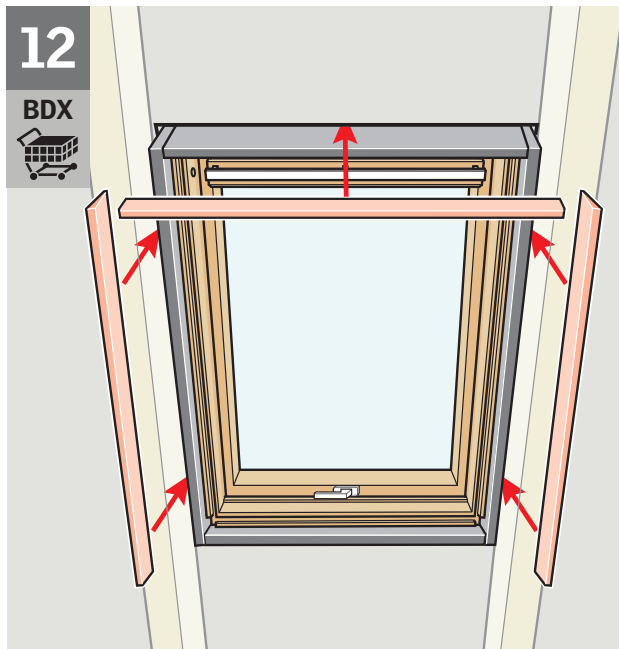

VELUX®

GTL/GTU

15°-65°

VAS 451575-2011-04

4a

4b

4c

4d