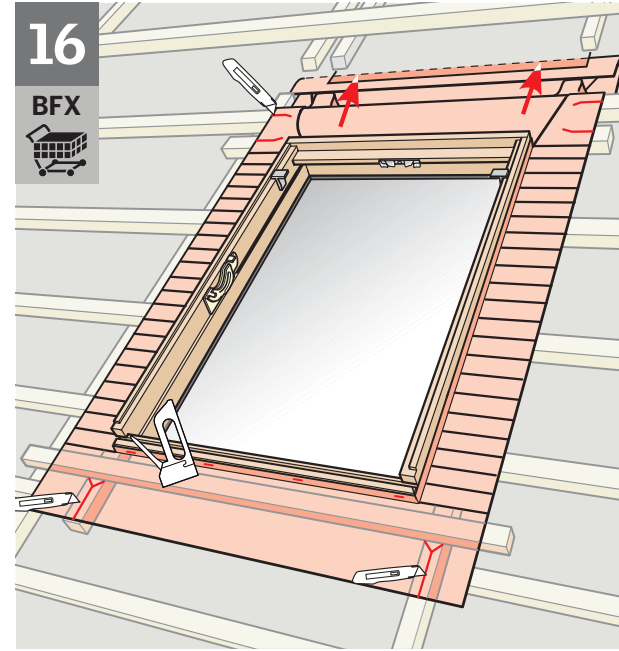

VELUX®

GTL/GTU

15°-65°

VAS 451575-2011-04

4a

4b

4c

4d