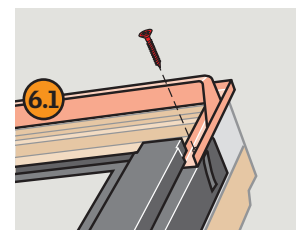

VELUX®

GTL/GTU

15°-65°

VAS 451575-2011-04

4a

4b

4c

4d