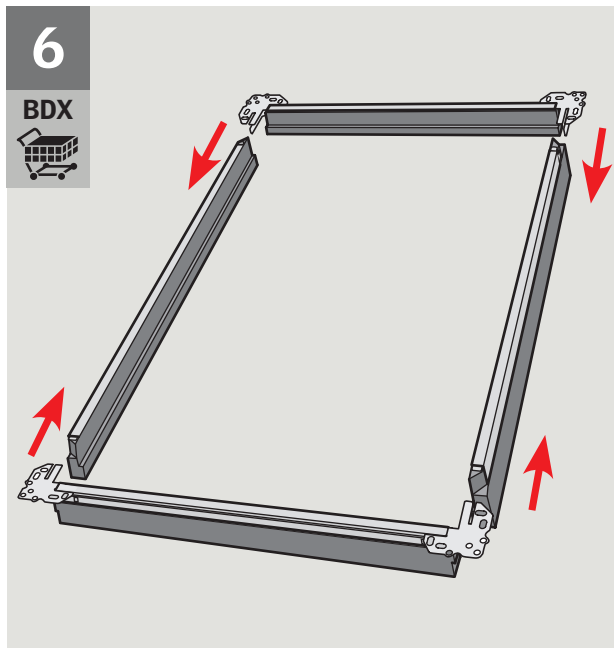

VELUX®

GTL/GTU

15°-65°

VAS 451575-2011-04

4a

4b

4c

4d