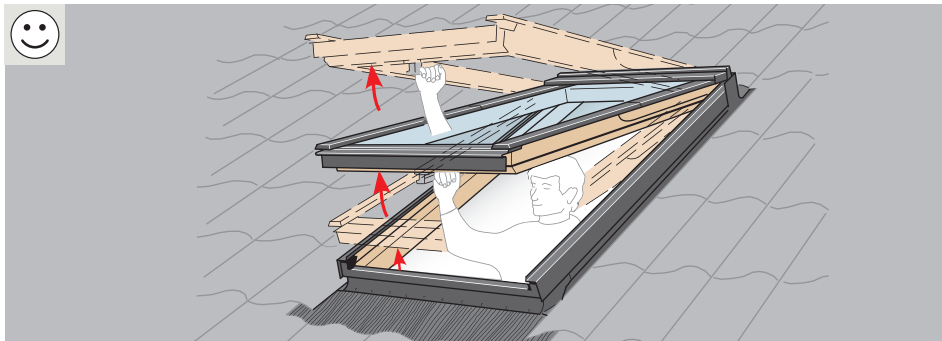

VELUX®

GTL/GTU

15°-65°

VAS 451575-2011-04

4a

4b

4c

4d