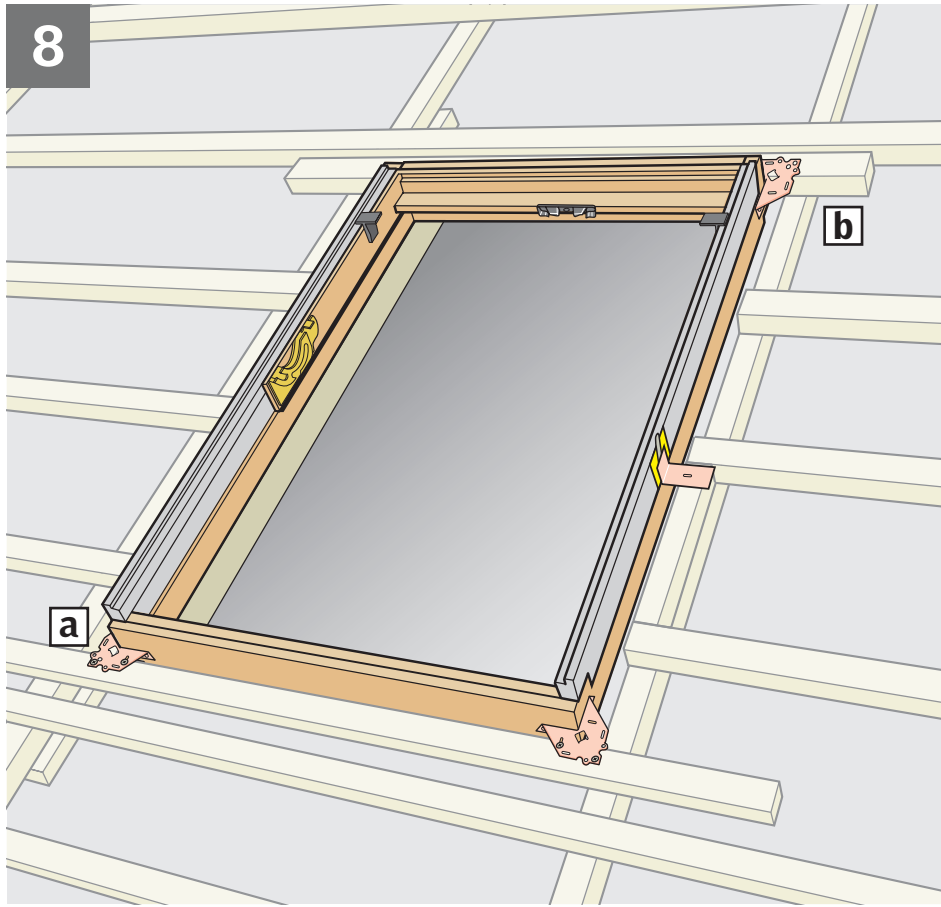

VELUX®

GTL/GTU

15°-65°

VAS 451575-2011-04

4a

4b

4c

4d