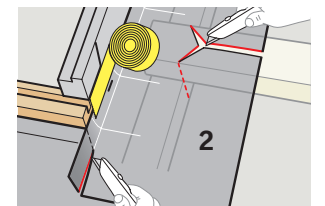

VELUX®

GTL/GTU

15°-65°

VAS 451575-2011-04

4a

4b

4c

4d