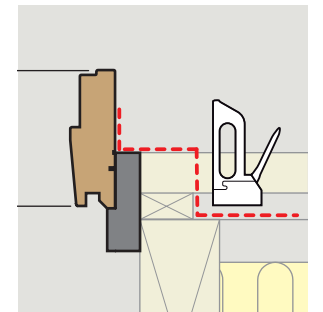

VELUX®

GTL/GTU

15°-65°

VAS 451575-2011-04

4a

4b

4c

4d