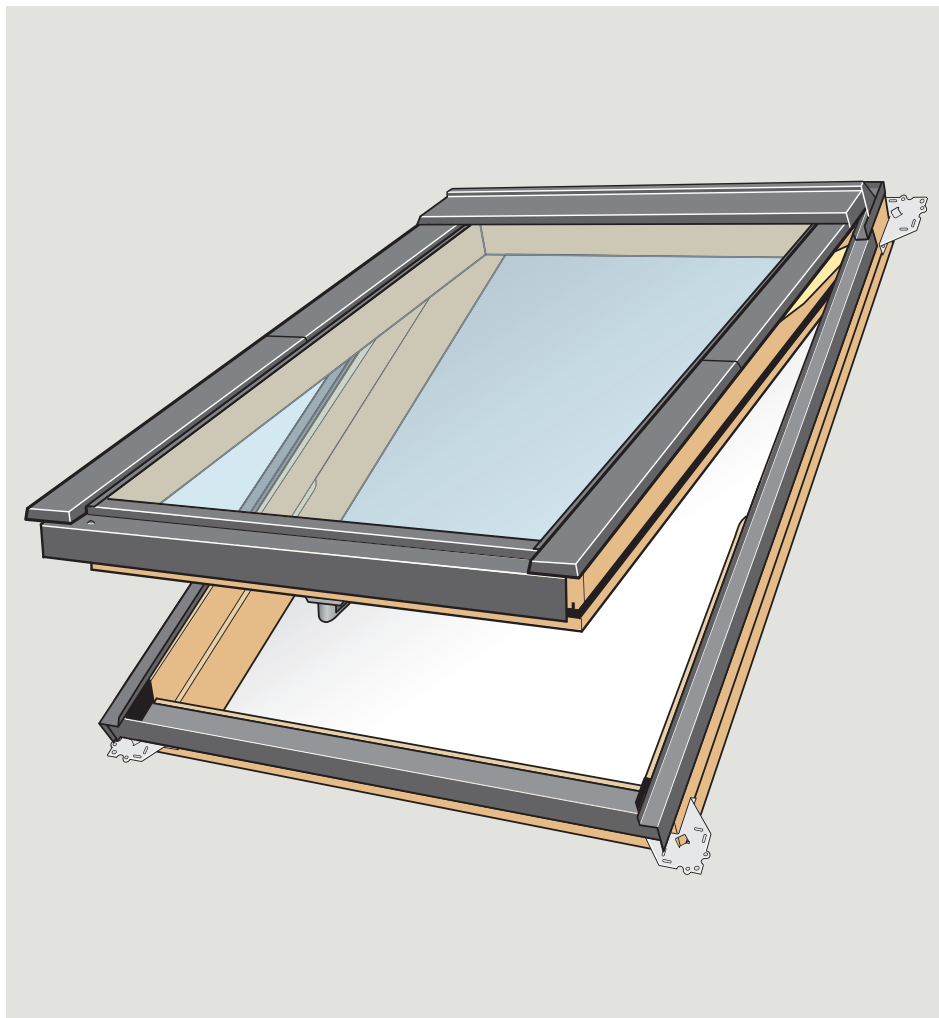

VELUX®

GTL/GTU

15°-65°

VAS 451575-2011-04

4a

4b

4c

4d