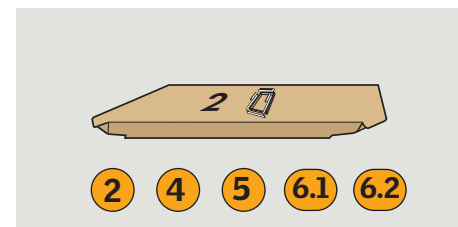

VELUX®

GTL/GTU

15°-65°

VAS 451575-2011-04

4a

4b

4c

4d