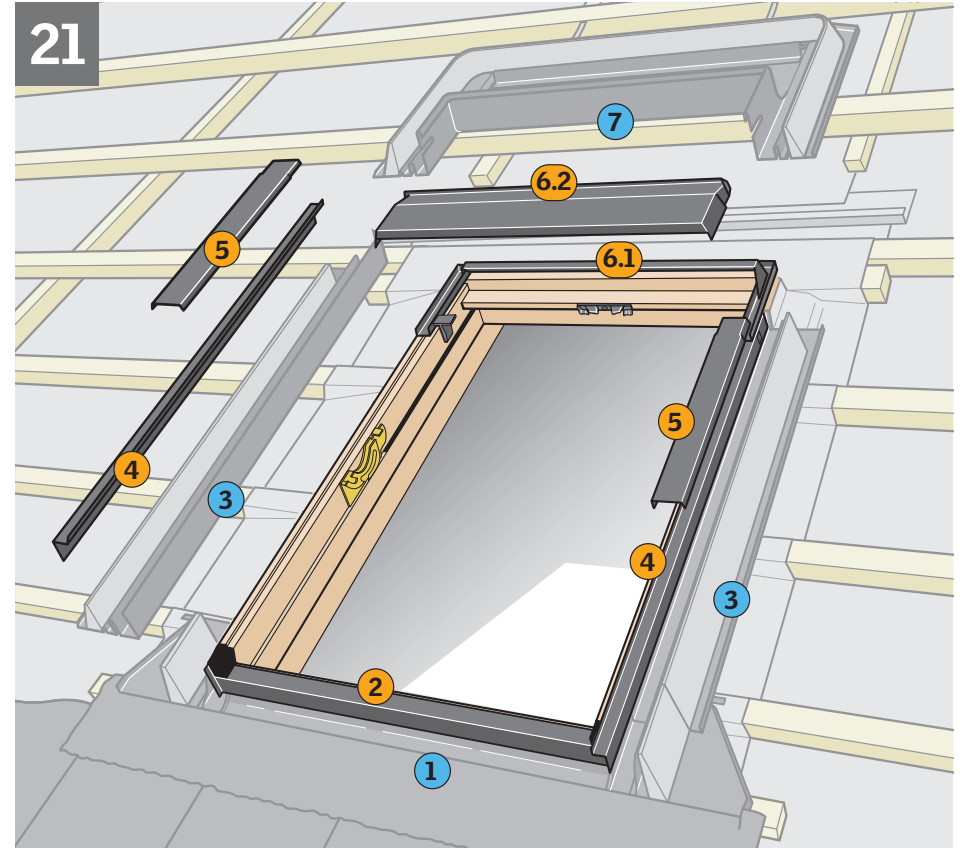

VELUX®

GTL/GTU

15°-65°

VAS 451575-2011-04

4a

4b

4c

4d