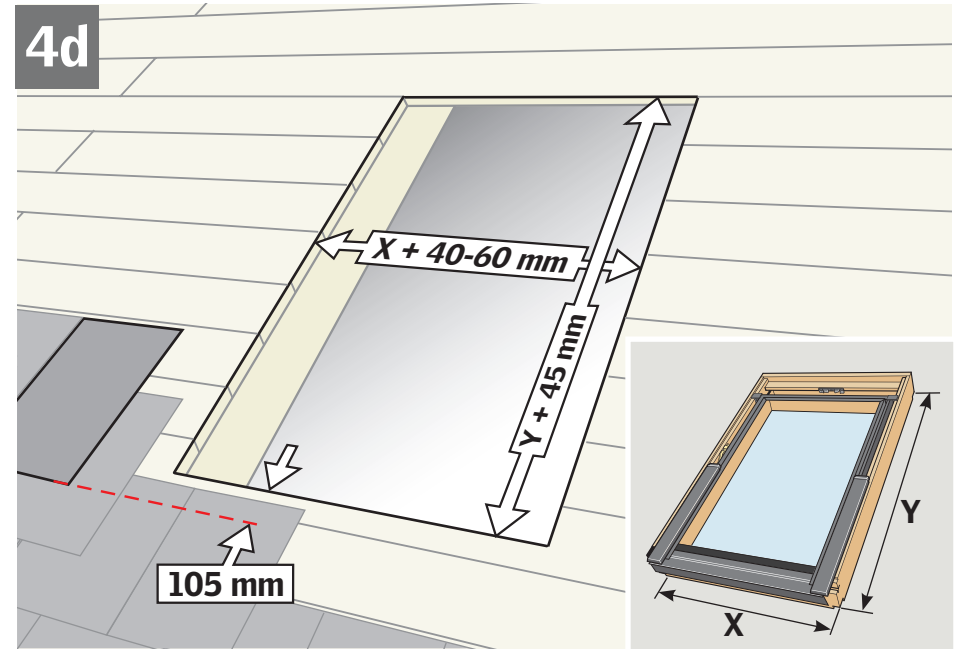

VELUX®

GTL/GTU

15°-65°

VAS 451575-2011-04

4a

4b

4c

4d