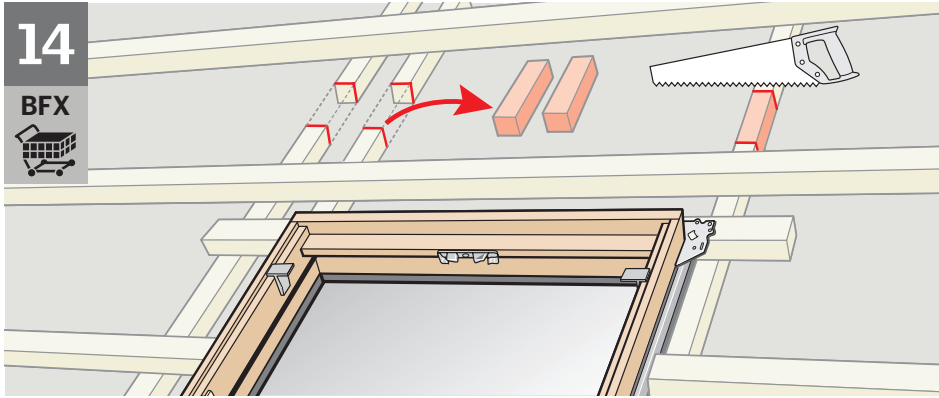

VELUX®

GTL/GTU

15°-65°

VAS 451575-2011-04

4a

4b

4c

4d