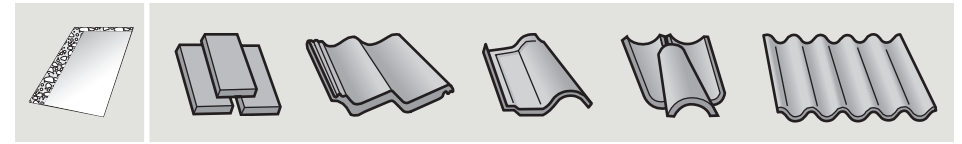

VELUX®

GTL/GTU

15°-65°

VAS 451575-2011-04

4a

4b

4c

4d