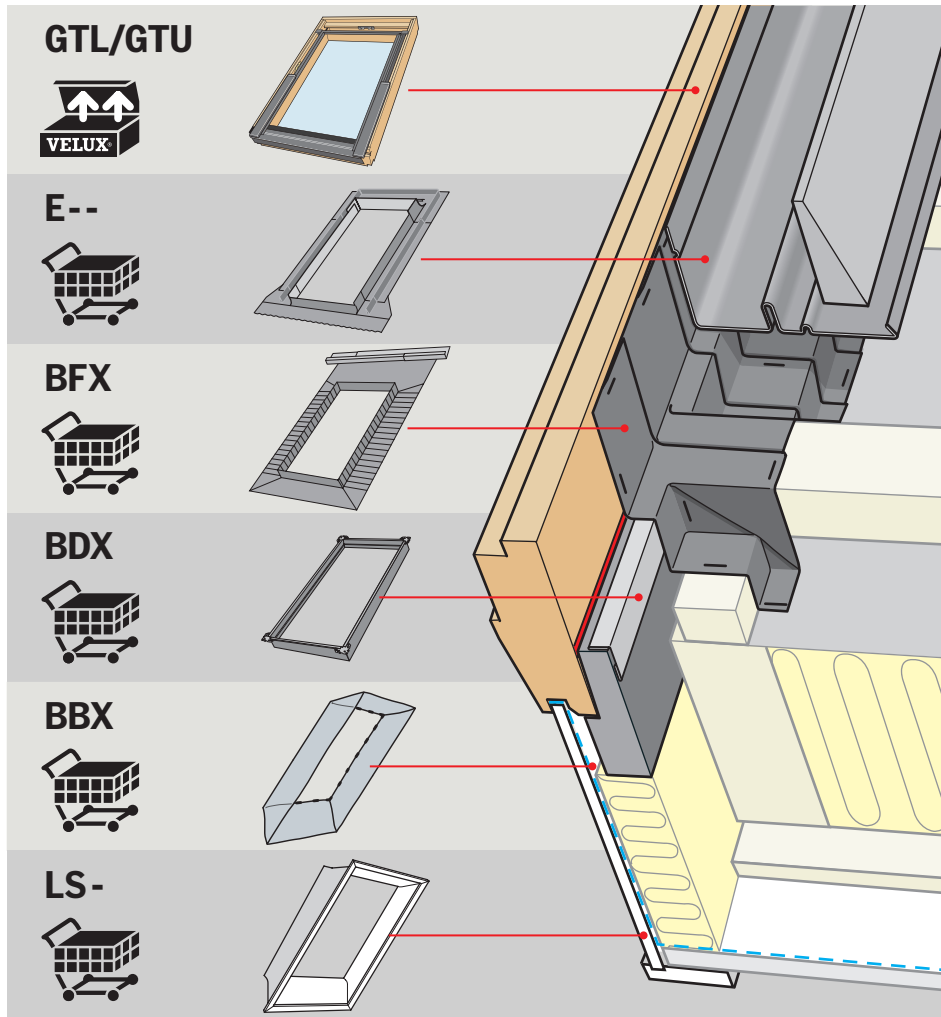

VELUX®

GTL/GTU

15°-65°

VAS 451575-2011-04

4a

4b

4c

4d