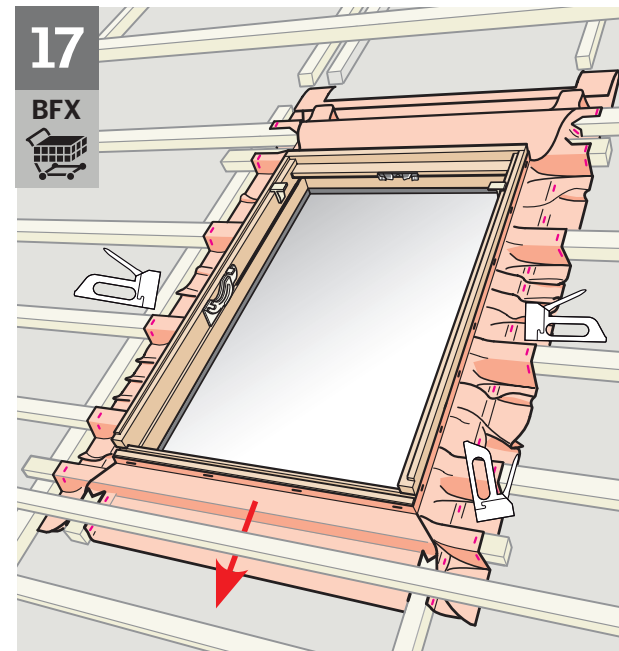

VELUX®

GTL/GTU

15°-65°

VAS 451575-2011-04

4a

4b

4c

4d