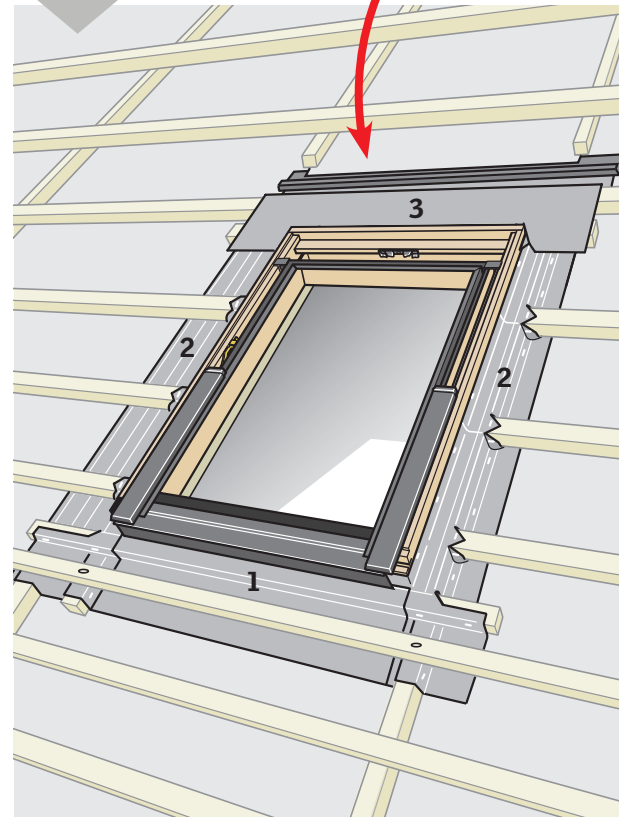

VELUX®

GTL/GTU

15°-65°

VAS 451575-2011-04

4a

4b

4c

4d