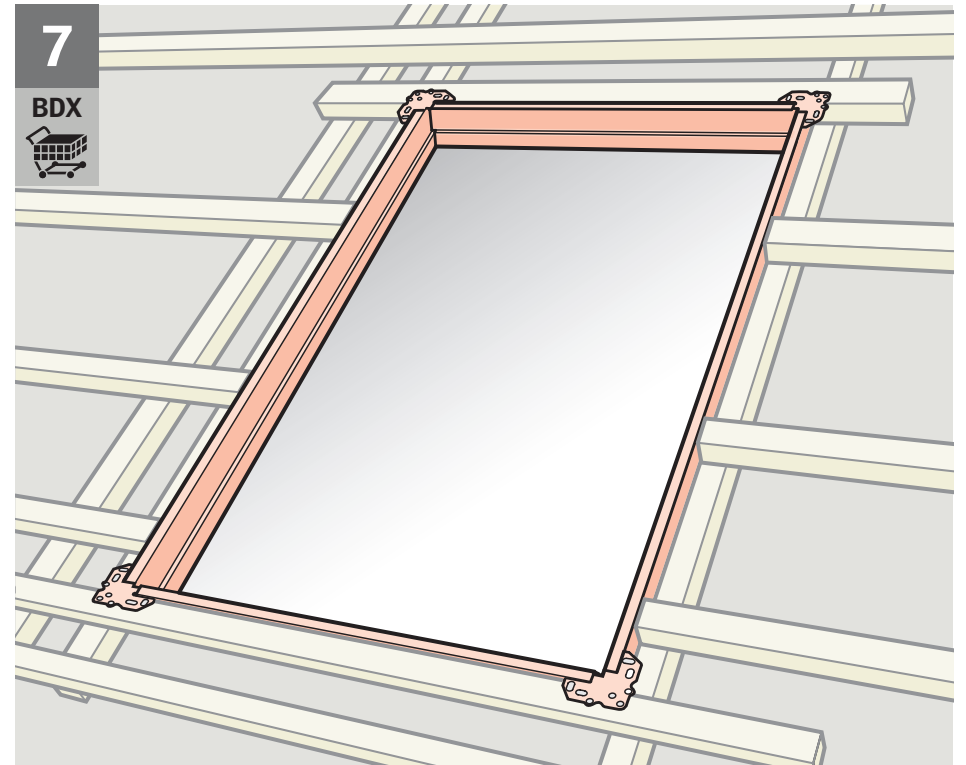

VELUX®

GTL/GTU

15°-65°

VAS 451575-2011-04

4a

4b

4c

4d