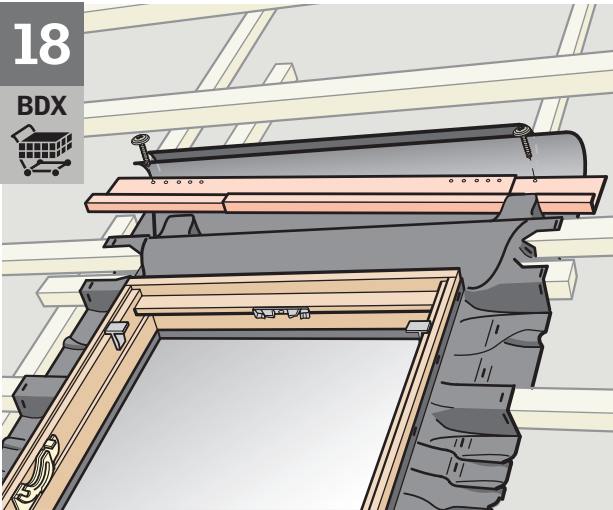

VELUX®

GTL/GTU

15°-65°

VAS 451575-2011-04

4a

4b

4c

4d