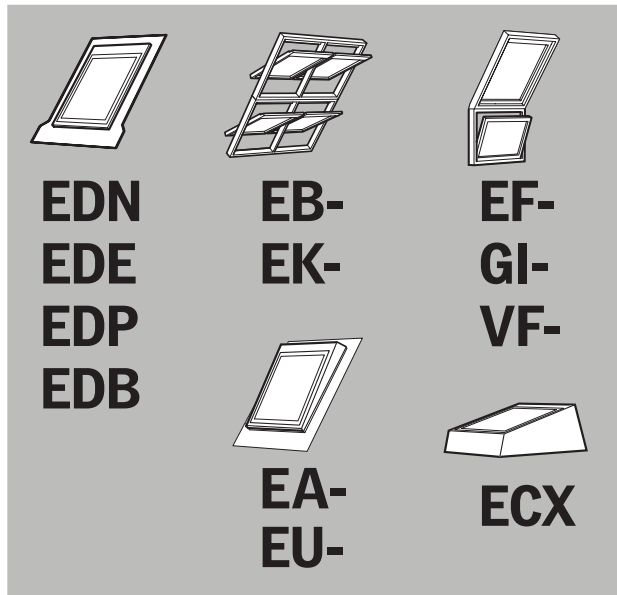

VELUX®

GTL/GTU

15°-65°

VAS 451575-2011-04

4a

4b

4c

4d