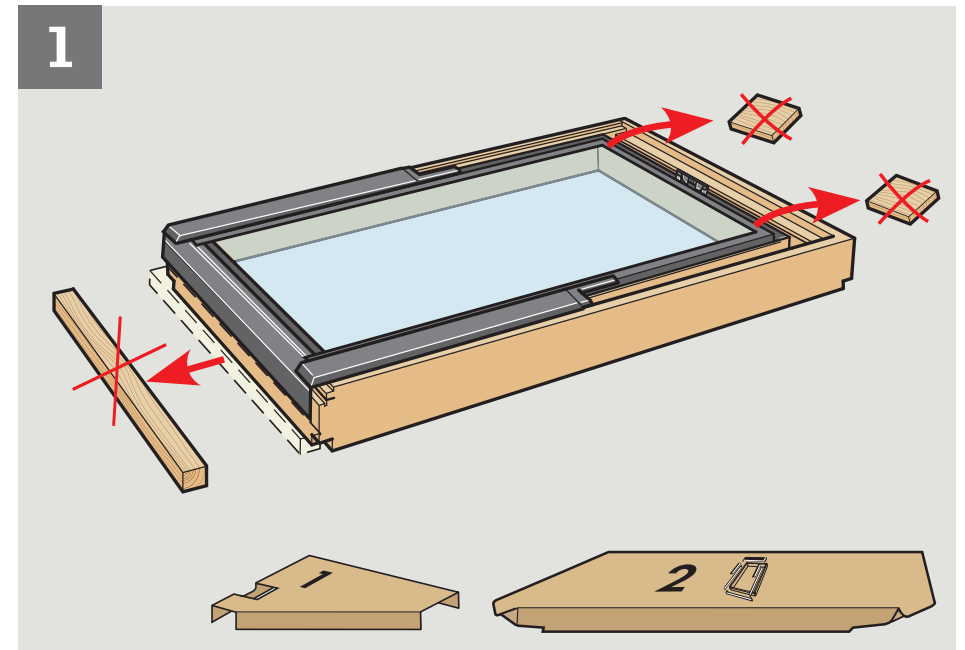

VELUX®

GTL/GTU

15°-65°

VAS 451575-2011-04

4a

4b

4c

4d