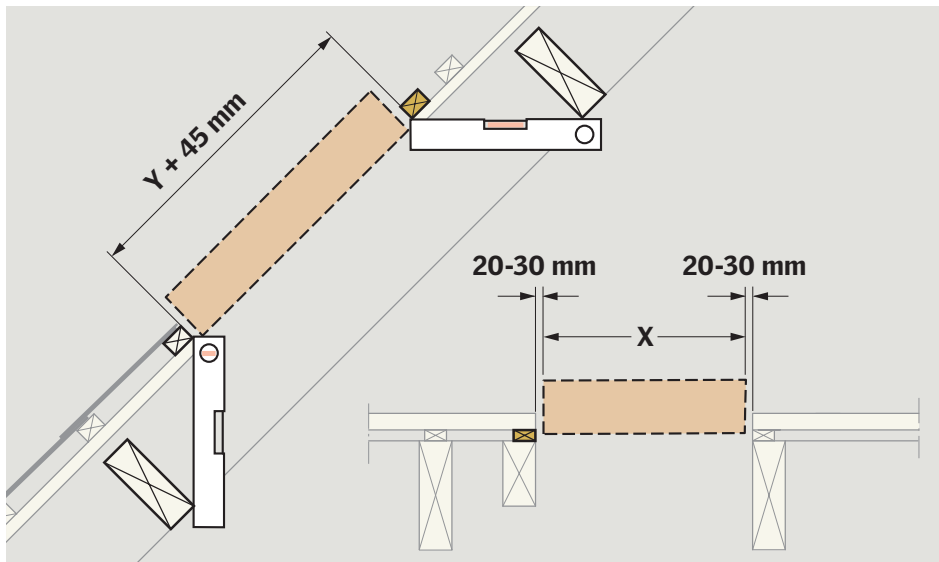

VELUX®

GTL/GTU

15°-65°

VAS 451575-2011-04

4a

4b

4c

4d