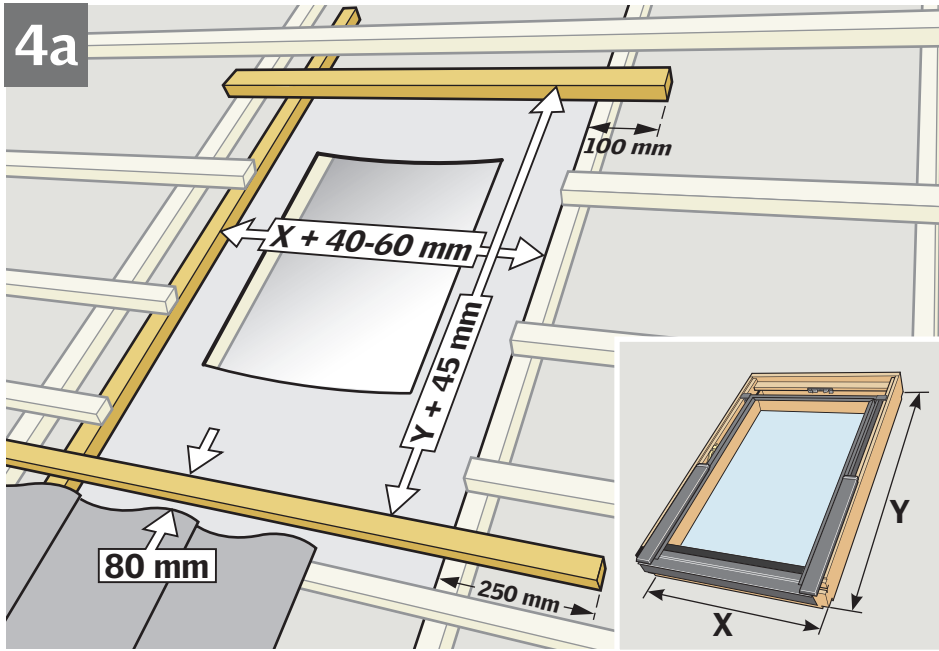

VELUX®

GTL/GTU

15°-65°

VAS 451575-2011-04

4a

4b

4c

4d