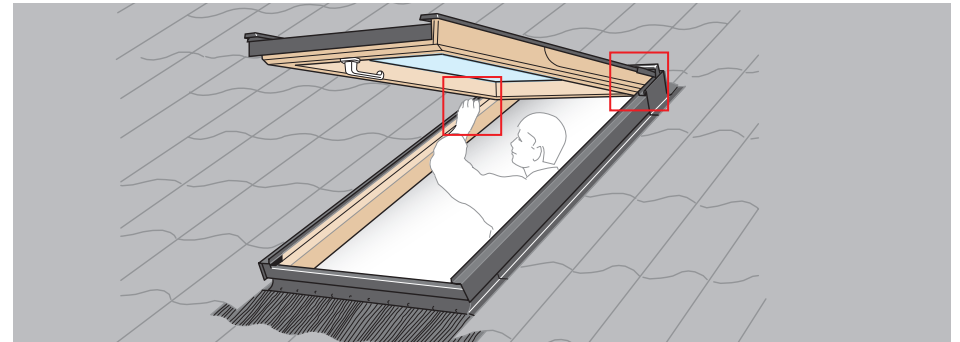

VELUX®

GTL/GTU

15°-65°

VAS 451575-2011-04

4a

4b

4c

4d