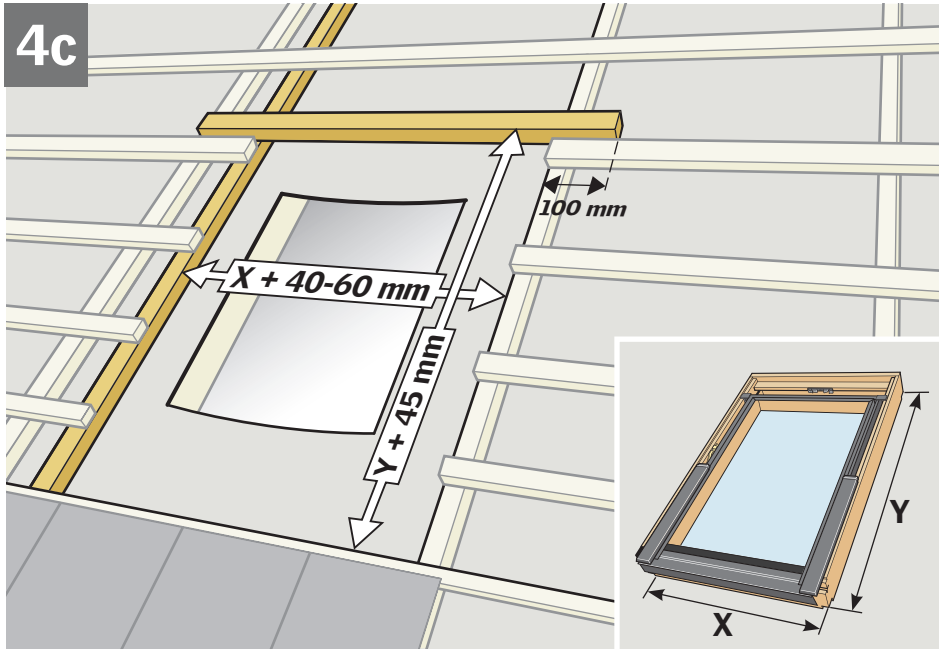

VELUX®

GTL/GTU

15°-65°

VAS 451575-2011-04

4a

4b

4c

4d