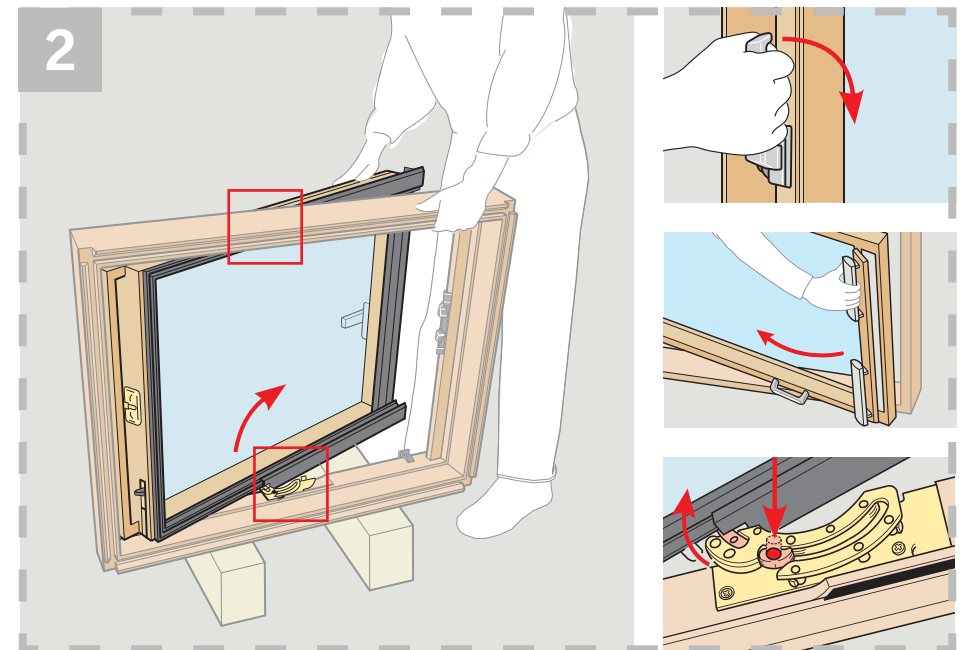

VELUX®

GTL/GTU

15°-65°

VAS 451575-2011-04

4a

4b

4c

4d