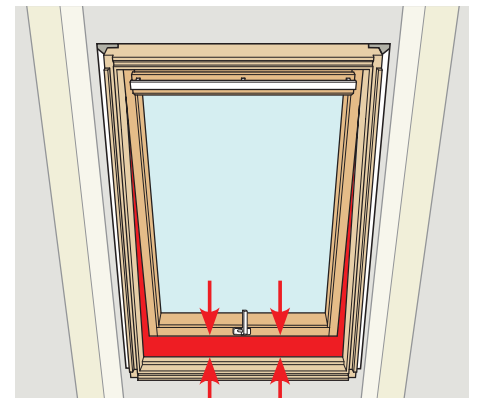

VELUX®

GTL/GTU

15°-65°

VAS 451575-2011-04

4a

4b

4c

4d