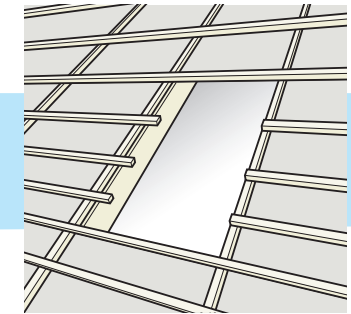

VELUX®

GTL/GTU

15°-65°

VAS 451575-2011-04

4a

4b

4c

4d