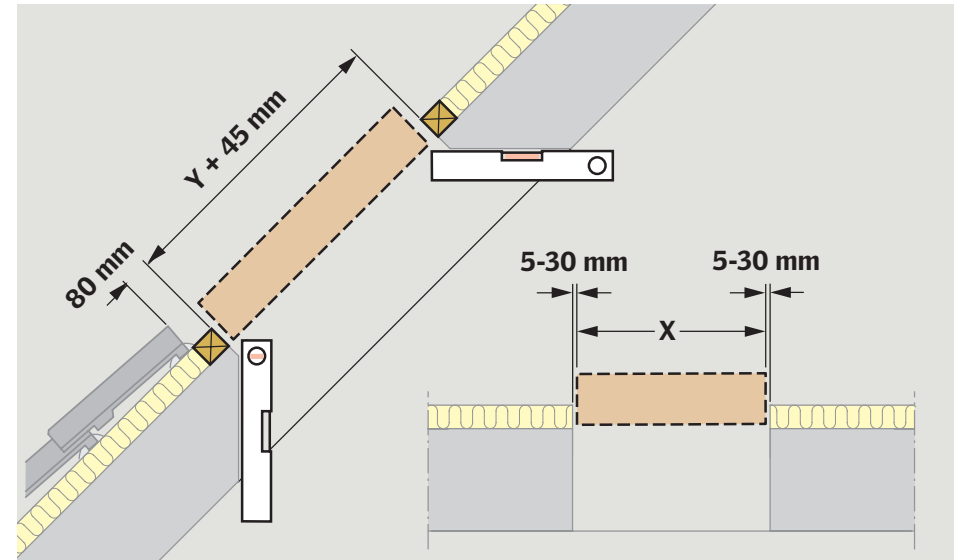

VELUX®

GTL/GTU

15°-65°

VAS 451575-2011-04

4a

4b

4c

4d