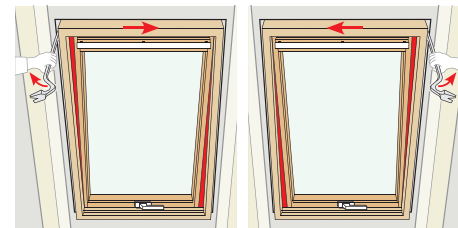

VELUX®

GTL/GTU

15°-65°

VAS 451575-2011-04

4a

4b

4c

4d