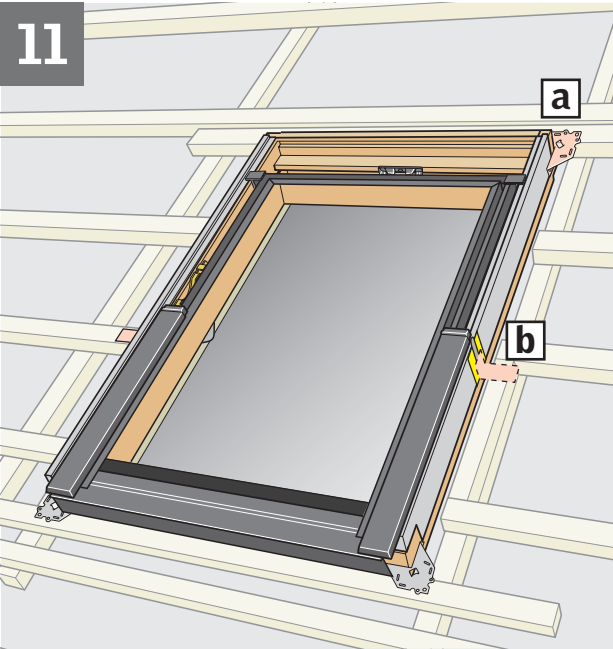

VELUX®

GTL/GTU

15°-65°

VAS 451575-2011-04

4a

4b

4c

4d