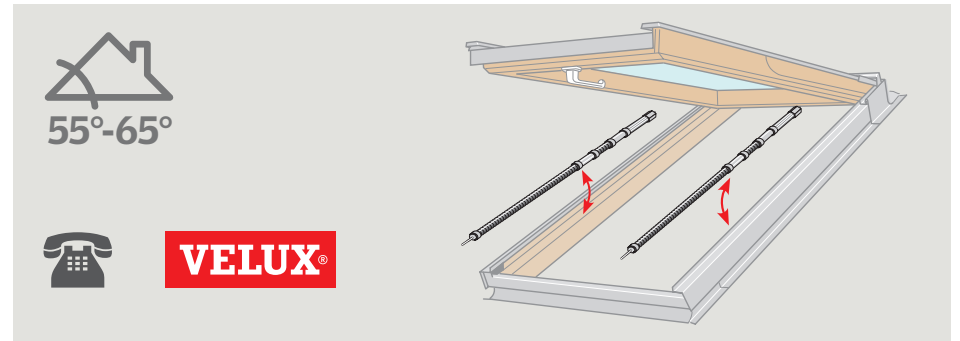

VELUX®

GTL/GTU

15°-65°

VAS 451575-2011-04

4a

4b

4c

4d