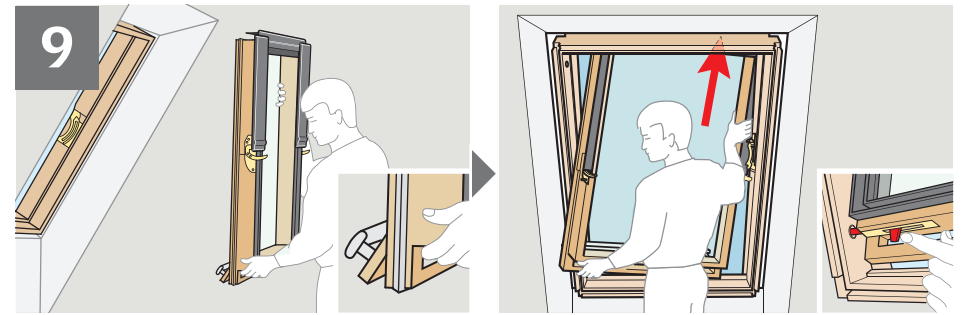

VELUX®

GTL/GTU

15°-65°

VAS 451575-2011-04

4a

4b

4c

4d