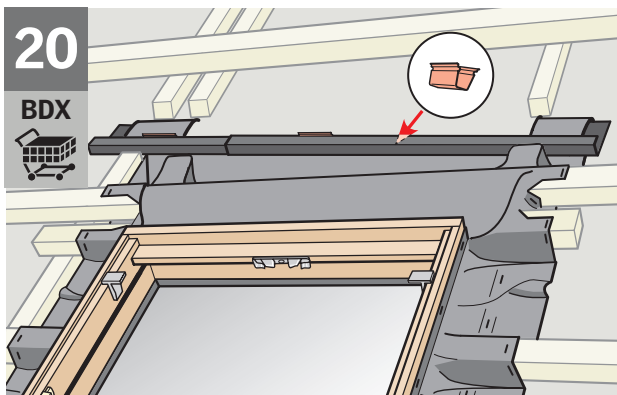

VELUX®

GTL/GTU

15°-65°

VAS 451575-2011-04

4a

4b

4c

4d