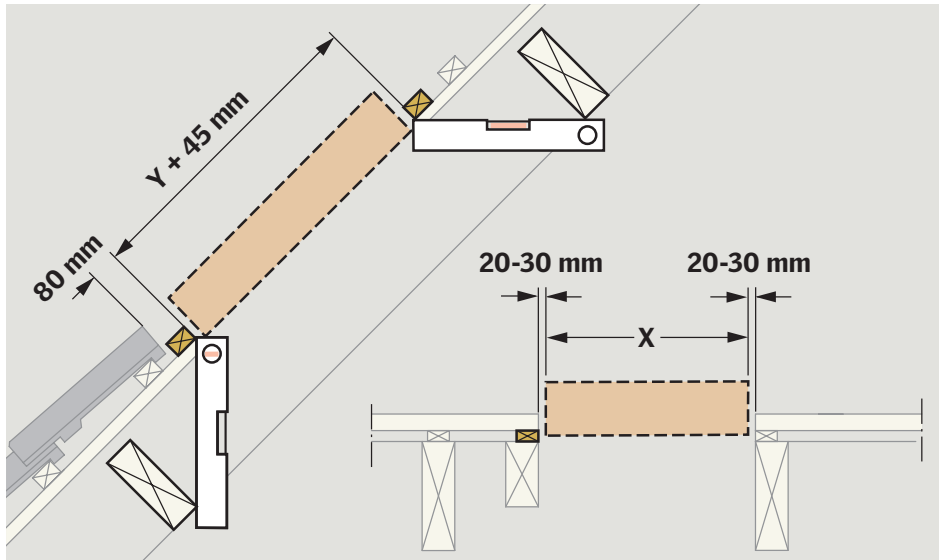

VELUX®

GTL/GTU

15°-65°

VAS 451575-2011-04

4a

4b

4c

4d