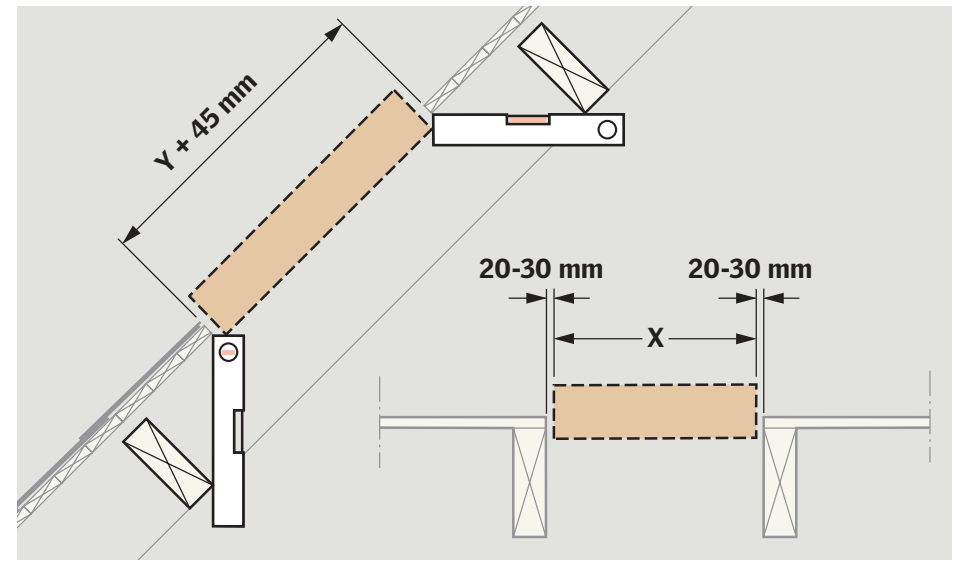

VELUX®

GTL/GTU

15°-65°

VAS 451575-2011-04

4a

4b

4c

4d