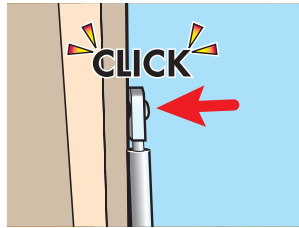

VELUX®

GTL/GTU

15°-65°

VAS 451575-2011-04

4a

4b

4c

4d