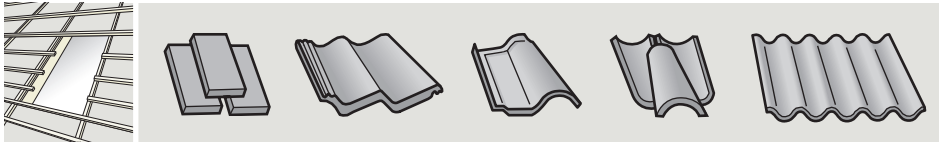

VELUX®

GTL/GTU

15°-65°

VAS 451575-2011-04

4a

4b

4c

4d