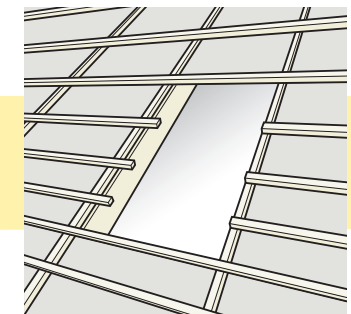

VELUX®

GTL/GTU

15°-65°

VAS 451575-2011-04

4a

4b

4c

4d