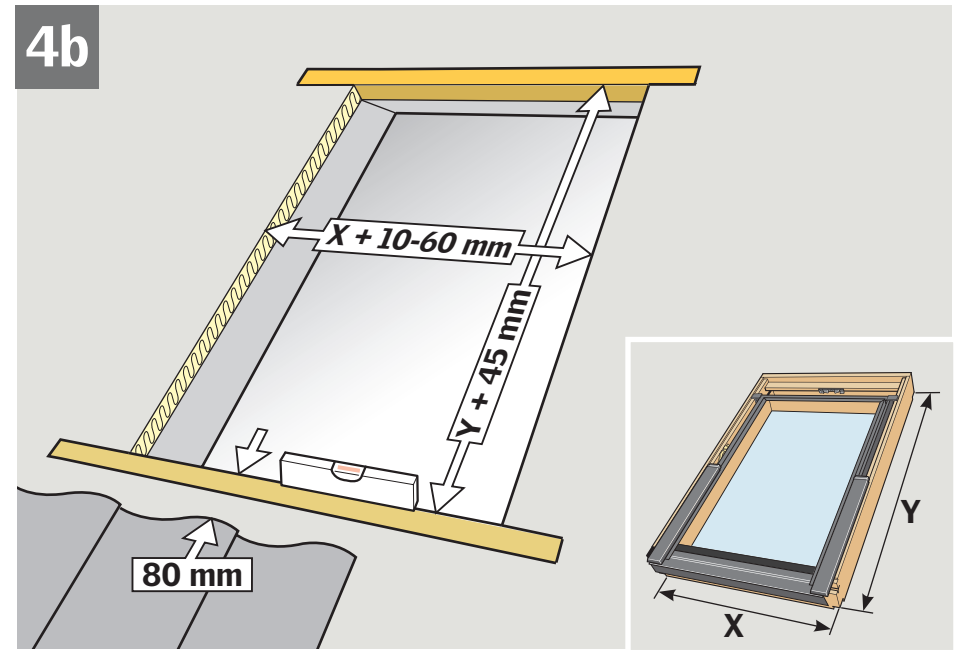

VELUX®

GTL/GTU

15°-65°

VAS 451575-2011-04

4a

4b

4c

4d