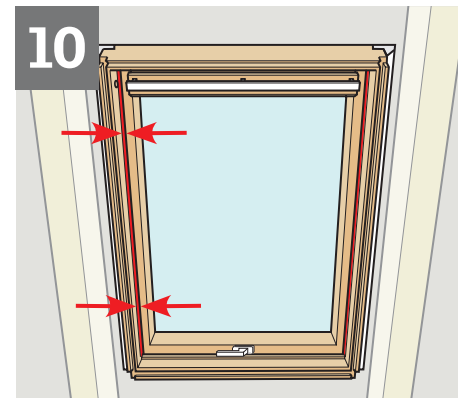

VELUX®

GTL/GTU

15°-65°

VAS 451575-2011-04

4a

4b

4c

4d