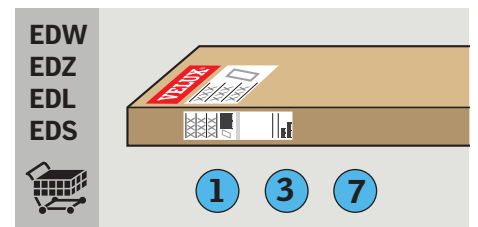

VELUX®

GTL/GTU

15°-65°

VAS 451575-2011-04

4a

4b

4c

4d