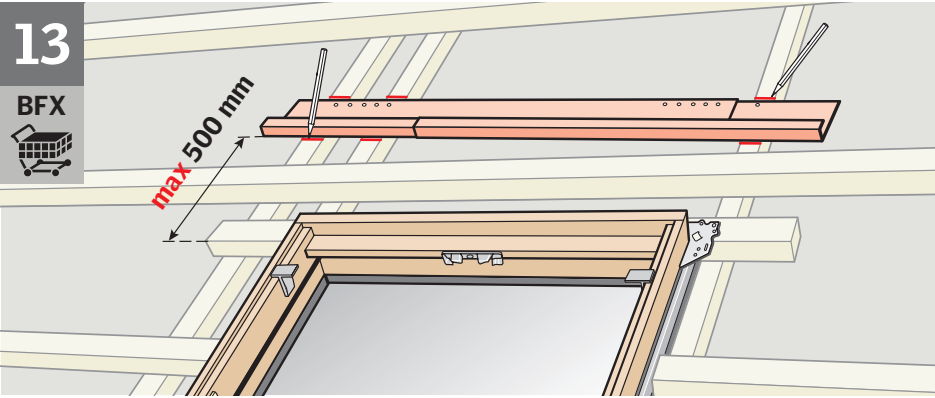

VELUX®

GTL/GTU

15°-65°

VAS 451575-2011-04

4a

4b

4c

4d