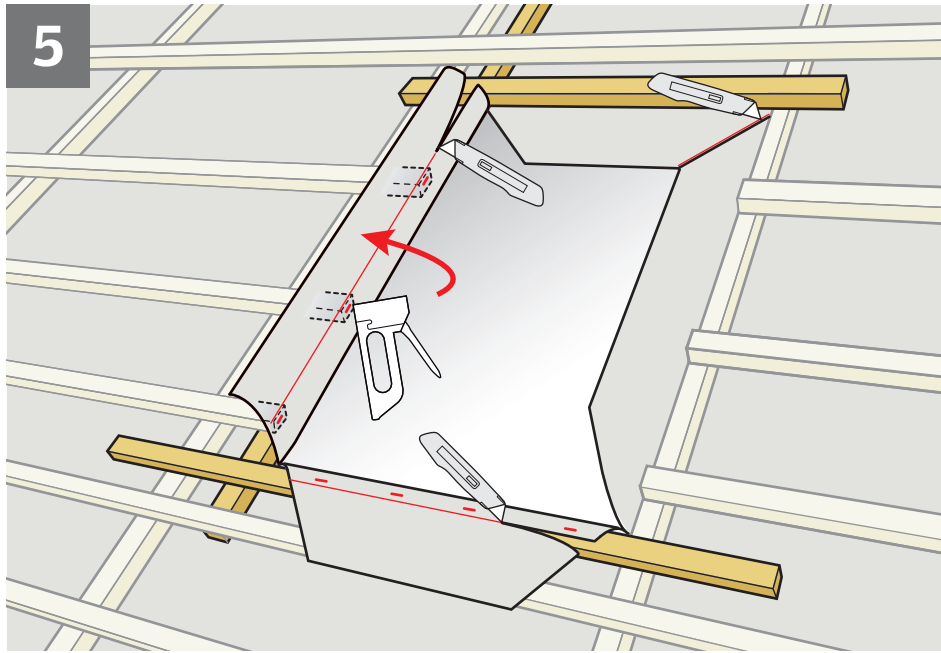

VELUX®

GTL/GTU

15°-65°

VAS 451575-2011-04

4a

4b

4c

4d