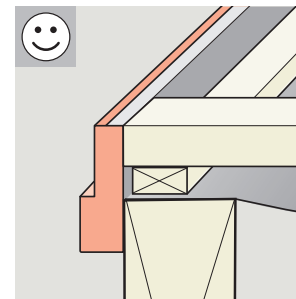

VELUX®

GTL/GTU

15°-65°

VAS 451575-2011-04

4a

4b

4c

4d